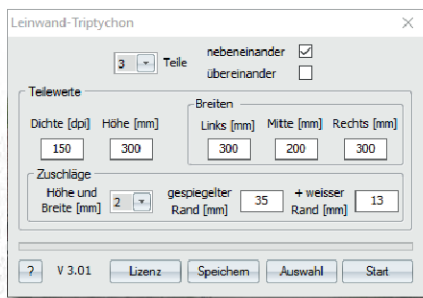

FF-Skript "Leinwand-Triptychon"

Mit einem Mausklick zu fertig montierbaren Leinwandausdrucken!

Dieses Skript benötigt
ein registriertes FixFoto®

Höhe und Breite der Einzelteile in mm,
DPI-Auflösung, Montierzuschlag, sowie
zusätzlicher weißer Rand
einstell- und speicherbar.

Nach Aufrufen des Skripts können DPI-Auflösung, Höhe des/der Keilrahmen, Breite, oder bei mehrteiligen Bildern die Breite des Mittelteils und der Seitenteile in cm angegeben werden.

Nach Start des Skripts wird der Ausschnitt des Gesamtbildes festgelegt. Nach Bestätigung werden automatisch Einzeldateien erzeugt, die mit einer Rundum-Montagezugabe zwischen 0 und 5 mm und einer automatischen, in der Breite vorwählbaren Spiegelung der Bildränder versehen werden. Auf Wunsch wird zum Schluss für eine einfachere Montage des Keilrahmens noch ein in Millimeter angegebener weißer Rand angefügt, der mit einem dünnen schwarzen Rand endet.